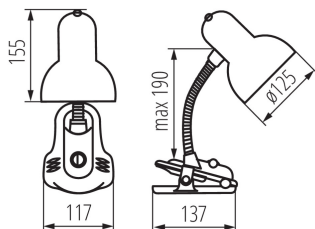

Lampada da scrivania

5905339071538

Kanlux SUZI è una semplice lampada da scrivania. È disponibile in diverse versioni di colori uniformi. Kanlux SUZI è dotata di un braccio regolabile e una clip che permette di montare la lampada sul bordo della scrivania o sulla mensola.

DATI GENERALI:

Colore: rosa
Luogo di montaggio: a terra
Luogo d'uso: all'interno
Distanza minima dall' oggetto illuminata: 0,2m
Interruttore: si
Sorgente di luce sostituibile: si
Lampada inclusa: non
Lunghezza [mm]: 117
Larghezza [mm]: 137
Altezza MAX [mm]: 190
Lunghezza del cavo [mt]: 1.5

DATI TECNICI:

Tensione nominale [V]: 220-240 AC
Frequenza nominale [Hz]: 50/60
Potenza massima [W]: max 40
Grado di protezione contro le scosse elettriche: II
Materiale del diffusore: acciaio
Attacco: E27
La plafoniera è adatta alle sorgenti di luce delle seguenti classi energetiche: A++,A+,A,B,C,D,E
Materiale del corpo: materiale plastico
Tipo di allacciamento: cavo con una spina (terminale)
Plafoniera mobile in orizzontale [°]: 360
Plafoniera mobile in verticale [°]: 360
Grado IP: 20

DATI LOGISTICI:

Unità di misura: pezzo
Tipo di confezionamento: 20
Numero di pezzi nell' imballaggio secondario: 1
Numero di pezzi in un imballaggio : 20
Peso unitario netto [g]: 520
Grammatura [g]: 710
Lunghezza dell'unità di imballaggio [cm]: 18
Larghezza dell'unità di imballaggio [cm]: 13
Altezza dell'unità di imballaggio [cm]: 24
Peso della scatola di cartone [Kg]: 14.2
Larghezza della scatola di cartone [cm]: 39